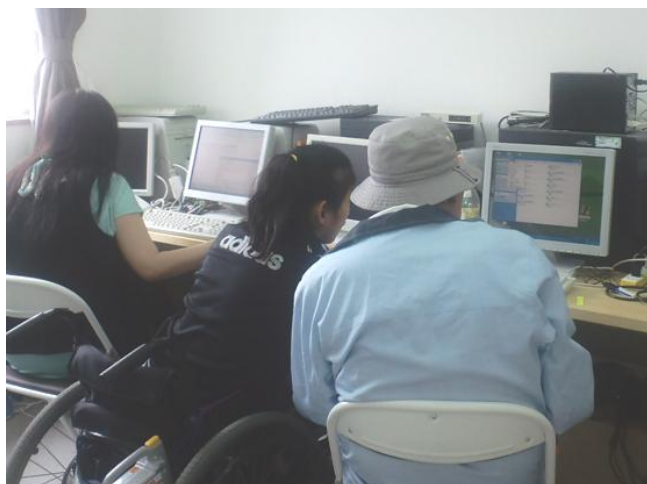

チャレンジ工房News

第 3 号

平成 23 年 6 月発行

発行先 パソコン工房チャレンジ

編集責任者 曲 圭子

工房の日々

～ 開所から 2 ヶ月を振り返って ～

6 月の予定

6/6 (月) ～ 6/10 (金)

阪神特別支援学校実習生受け入れ

6/15 (水) 工場見学

森永製菓 (株) 塚口工場

早いものでパソコン工房が開所してから 2 ヶ月が立ちました。

所員さんの多くは、4 月から工房に通所し始めて、初めてパソコンに触れられる方、自宅にパソコンはあるけどインターネットやメールをするだけで Word や Excel を基礎から本格的に勉強するのは初めてだという方がほとんどで、最初はパソコン本体の電源の入れ方やファイルの開け方・テキストの入力方法など一つひとつの操作が初めてづくしだったので、「私、果たしてパソコンを覚えられるのかなあ」「やっぱりパソコンより手書きの方が早いわ・・・」とみなさん、かなりとまどいながら学習されていました。

所員のみなさん 13 名、通所ペースや学習速度もまちまちですが、今ではパソコンの立ち上げ方・ファイルの開き方などの基本操作方法や教材テキストの学習方法など一つずつ確実なものにされており、ほとんどの方が Word・Excel とともに基礎編のテキストを終わられ、応用編のテキストに取り掛かられています。

また、所員のみなさん・スタッフともに、日を追うごとに仲良くなってきて、和気あいあいとした雰囲気、日々パソコン技術の向上を目指して頑張っております。

俱進会より 100 万円を助成頂きました

毎年、障害者福祉事業や若年者育成事業などに対して、助成金を贈られている財団法人俱進会様より、100 万円の助成を受けました。

頂いた助成金は、工房を開設するのにあたり、下水道工事 70 万、車いすトイレ設置費用 30 万に充てさせて頂きました。

この紙面をお借りして、お礼申し上げます。

台風などの緊急連絡について

先月号でも掲載しました通り、朝 7 時の時点で兵庫県南部・南東部に警報が発令された場合、休所になります。

所員の皆様には、電話・携帯メールでスタッフの曲・赤崎が連絡します。

迷われた場合は、工房に 9 時過ぎに電話を下さい。スタッフの応答がなかったら休所です。